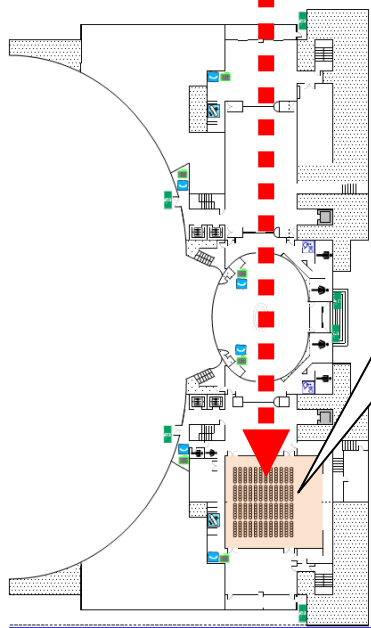

都民ホール案内図

都議会議事堂 1階
「都民ホール」

★最寄駅

JR「新宿駅」(西口から徒歩約10分)、都営地下鉄大江戸線「都庁前駅」