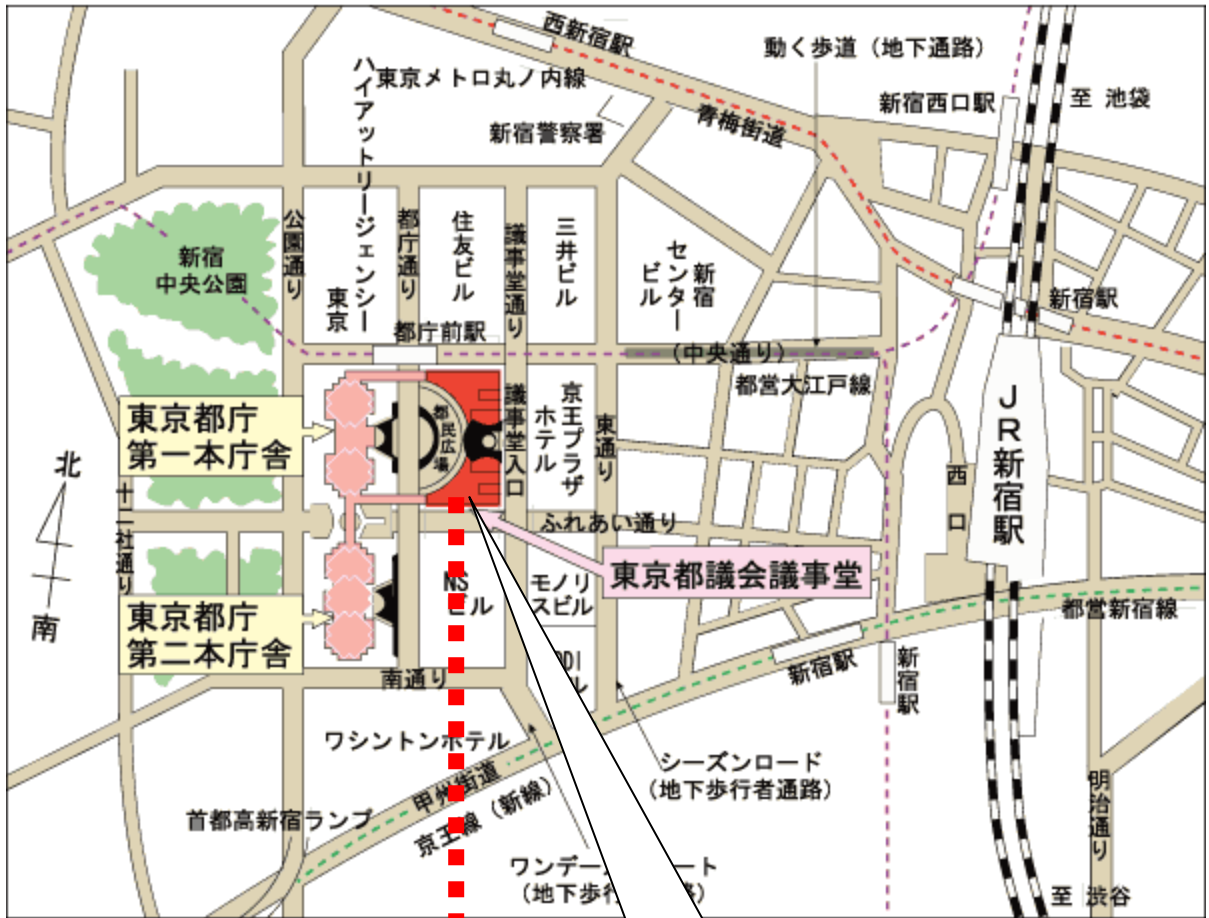

都民ホール案内図

都議会議事堂 1階
「都民ホール」

★最寄駅

JR「新宿駅」(西口から徒歩約10分)、都営地下鉄大江戸線「都庁前駅」